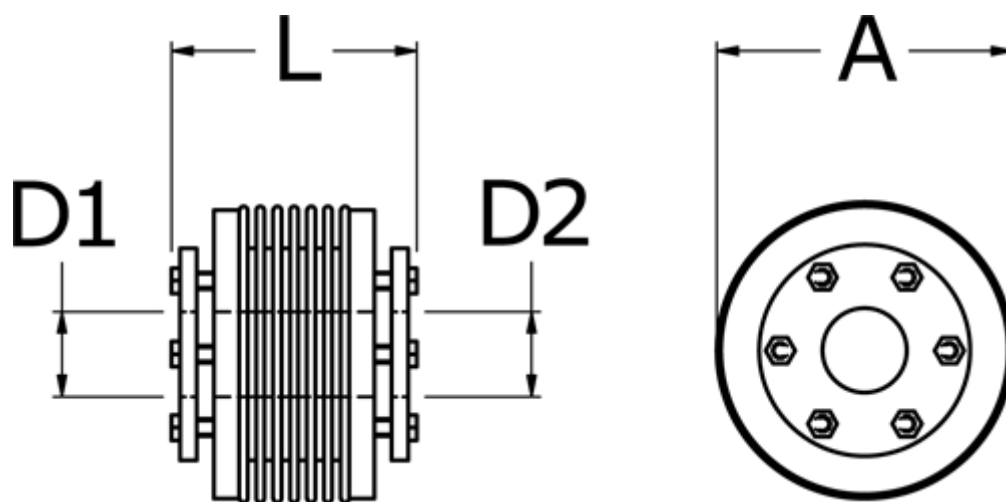

Varenummer: 3330502000913838  
Beskrivelse: Metalbælgkobling type 5 str.200  
Længde 91 mm, boring 38/38 mm

## Mål

A	= 90
D1	= 38
D2	= 38
L	= 91
Nom. moment NM (Tkn)	= 200